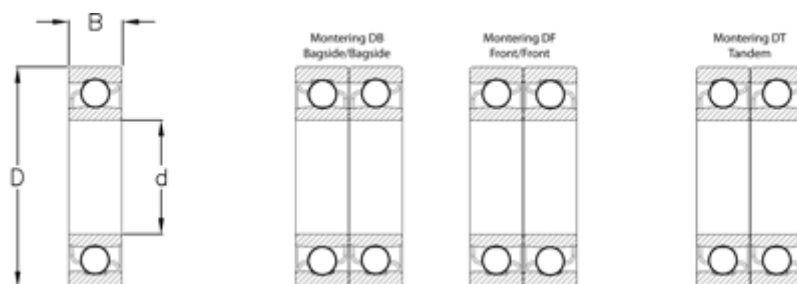

Varenummer: 570806502342
Beskrivelse: NSK Vinkelkontaktleje 7213BW
d=65 D=120 B=23 Vinkel 40°

Mål

B = 23
D = 120
d = 65